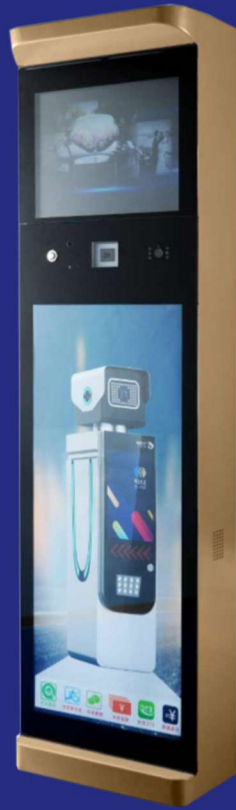

# SNK-AD10A I

### 系统功能

---

通过软件下载广告, 兼容多种格式视频;

可置于入口, 当相机识别到无牌车, 自动显示入口无牌车二维码供车主扫描入场;

可置于出口, 当相机识别车牌后, 自动显示出口结算二维码, 供车主扫描付费并自动开闸离场;

如车主无法扫描, 可将车主手机微信的付款码对准扫描器, 扫描成功后付费并自动开闸;

该设备兼容所有产品系列, 新旧项目均可使用;

当车停留在闸机前超过设置的时间, 可触发自动与后台报警;